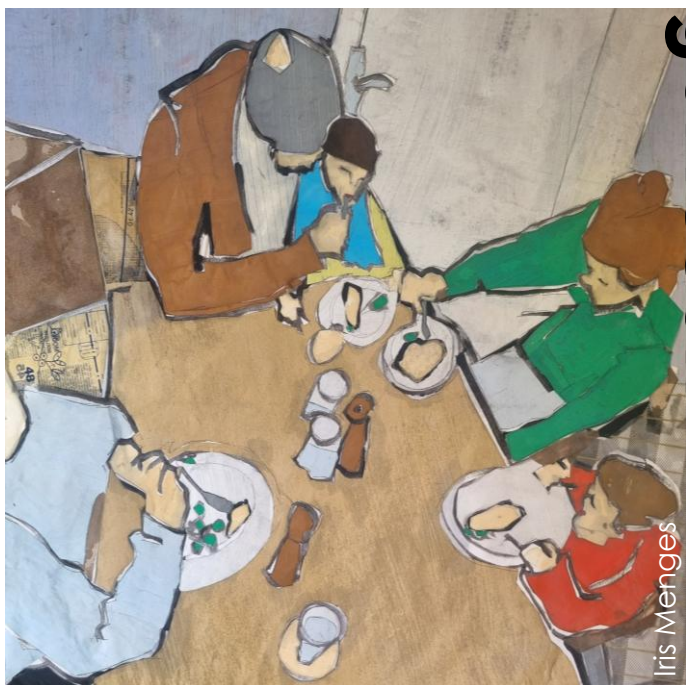

Peer Oliver Nau

aus dem Leben

Iris Menges

gerissen

16.5. (17 Uhr) bis 27.6.2026

**Galerie 11 · Itzehoe**

Wir laden herzlich ein zur Doppelausstellung

# aus dem Leben gerissen

mit Iris Menges (Bilder) und  
Peer Oliver Nau (Holzskulpturen).

Zur **Eröffnung** am Sonnabend,  
16. Mai 2026, stellen wir um 17 Uhr  
Kunst und Künstler/in vor.

Am Freitag, 5. Juni 2026, um 18 Uhr  
kommt die Autorin Anja Marschall.

**Finissage** am 27. Juni 2026 um 13 Uhr.

Dauer der Ausstellung: 16. Mai bis 27. Juni 2026

Im Juli ist die Galerie in der Sommerpause.

Ab 1.8. (17 Uhr) Einzelschau mit Anne Dingkuhn

Bettina Winkler-Marxen • M.A.  
Breitenburger Straße 1 • 25524 Itzehoe  
Do + Sa 11 - 14 Uhr • Fr 15 - 18 Uhr  
Info@Galerie11.de • 0173 63 49 505

vorne: Iris Menges, Beim Essen (Ausschnitt) | Peer Oliver Nau, Pubertät